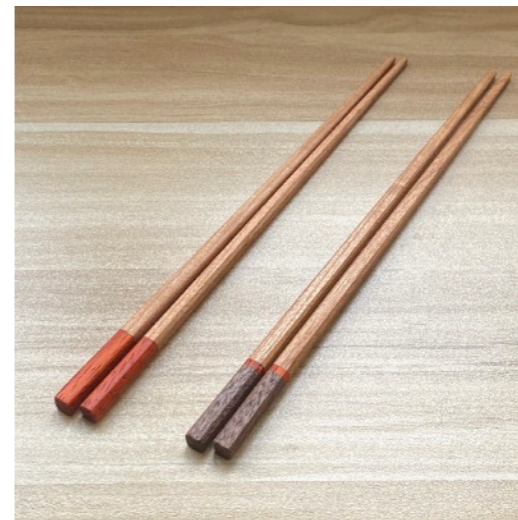

【木工工作坊】手工原木筷子

「體驗木手作的樂趣，親自造出可作食用的專屬木筷子。」

- 使用木工鉋技巧
- 認識木纖維特性
- 修整及打磨表面
- 上護木油

成品：原木筷子（約23cm長）

- ▸ 可選木材：紫芯木、黑胡桃、紅花梨、櫻桃木（拼木木材額外收費需$60）
- ▸ 基本木餐具油上油較簡單，可自行加工（食用級標準，防水）
- ▸ 耐熱木餐具油上油較複雜，需由本店加工（達歐盟BS EN食用級標準，防水耐熱，另加$80，5-7天加工期，完成後可到本店自取或寄送到付）

每堂名額：4-15人（分為兩組）

適合對象：適合新手人士體驗

每人費用：$380（團體預約另有9折）

工作坊時間：1-1.5hr