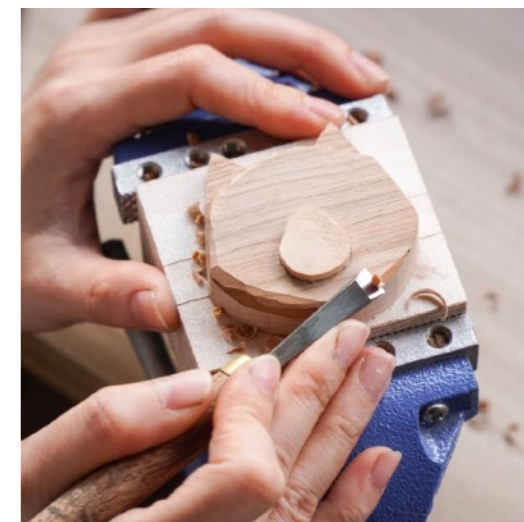

## 【木雕工作坊】雕刻襟章工作坊

「體驗木雕工藝，親手雕出自己的雕刻襟章。」

- ◆ 雕刻刀使用技巧
- ◆ 上色
- ◆ 上護木油
- ◆ 適合新手人士體驗

成品：動物木雕襟章（約4.5\*4.5cm，有6款設計選擇，可做成襟章或磁石）

▸ 木材：櫻桃木+楓木

每堂名額：4-6人

每人費用：\$520（團體預約另有9折）

工作坊時間：2.5-3hr

## 【木工工作坊】手工原木筷子

「體驗木手作的樂趣，親自造出可作食用的專屬木筷子。」

- ◆ 使用木工鉋技巧
- ◆ 認識木纖維特性
- ◆ 修整及打磨表面
- ◆ 上護木油

成品：原木筷子（約23cm長）

- 可選木材：紫芯木、黑胡桃、紅花梨、櫻桃木（拼木木材額外收費需\$60）
- 基本木餐具油上油較簡單，可自行加工（食用級標準，防水）
- 耐熱木餐具油上油較複雜，需由本店加工（達歐盟BS EN食用級標準，防水耐熱，另加\$80，5-7天加工期，完成後可到本店自取或寄送到付）